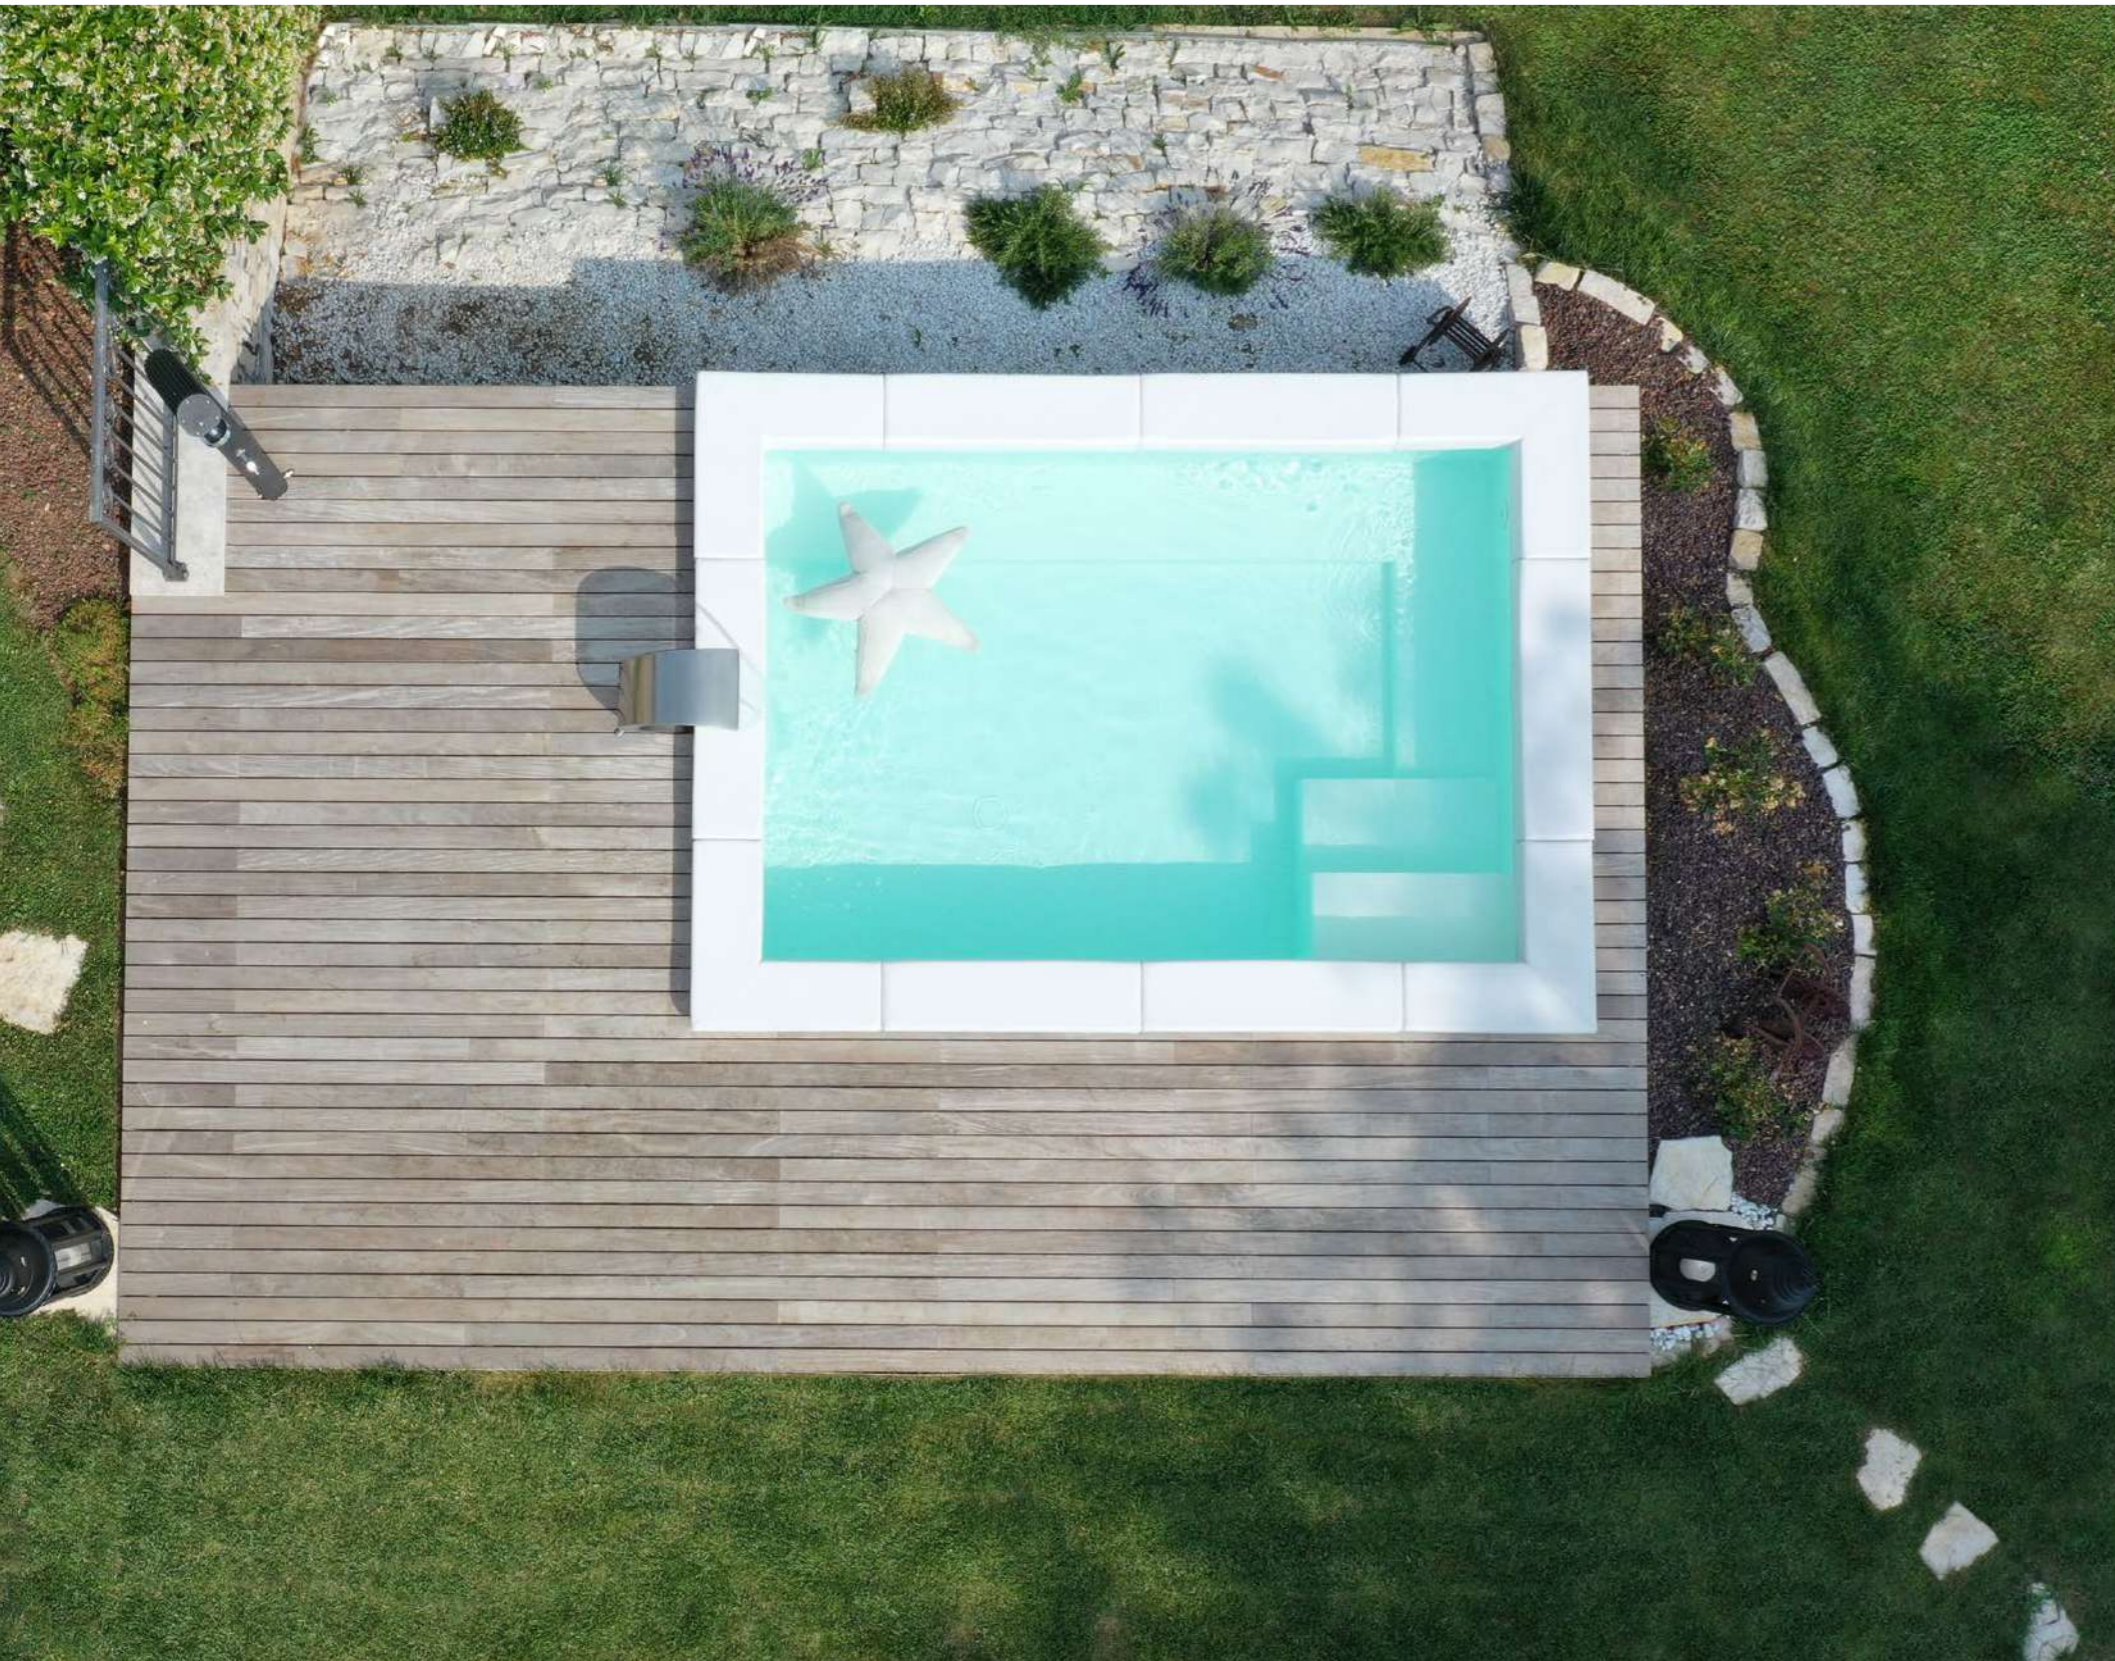

“

Un paradiso privato a cielo aperto

A private open-air
paradise

”

Who we are

La piscina Spa Space® è una soluzione innovativa e completamente personalizzabile, il prodotto unisce una tecnologia invisibile alla massima espressione del benessere in un mix avvolgente di luci, colori e bollicine in effervescenza.

The Spa Space® pool is an innovative and fully customizable solution that combines invisible technology with the ultimate expression of well-being in an immersive blend of lights, colors, and effervescent bubbles.

Design Personalizzato

Custom design

Cascata Waterfall

Eleva la tua piscina con una cascata integrata. Aggiungi un tocco di bellezza e relax all'acqua in movimento, trasformando la tua piscina in un'oasi di serenità.

Elevate your pool with an integrated waterfall. Add a touch of beauty and relaxation to the moving water, transforming your pool into an oasis of serenity.

Infinite configurazioni Infinite configurations