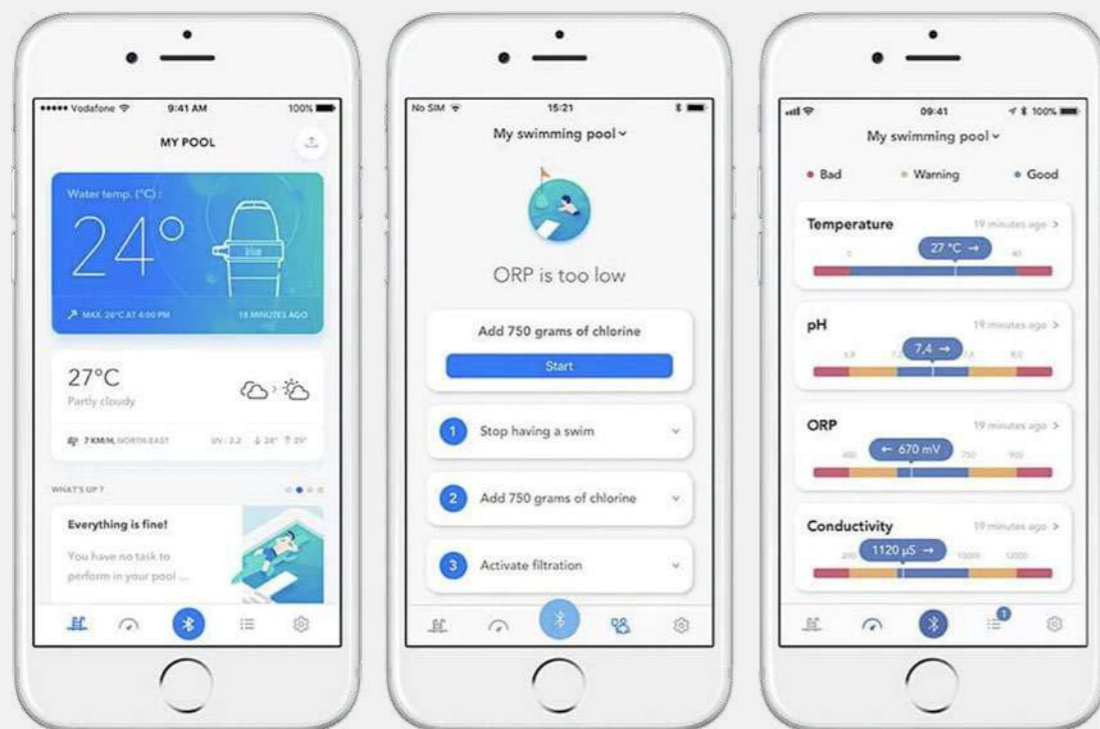

”

Our projects

Tecnologia Smart Connect

Smart Connect technology

blue connect

Blue Connect è un dispositivo intelligente che analizza e fornisce automaticamente dati precisi sullo stato dell'acqua. Grazie alla app gratuita, Blue Connect informa l'utente sulle procedure chiare e semplici, per equilibrare i parametri dell'acqua della piscina.

Il dispositivo è composto da un sensore che misura i principali parametri per mantenere l'acqua cristallina: pH, temperatura, conducibilità (sali disciolti) e Redox (cloro).

Blue Connect is an intelligent device that analyzes and automatically provides precise data on the water condition. With the free app, Blue Connect informs the user about clear and simple procedures to balance the pool water parameters. The device consists of a sensor that measures the key parameters to maintain crystal-clear water: pH, temperature, conductivity (dissolved salts), and Redox (chlorine).