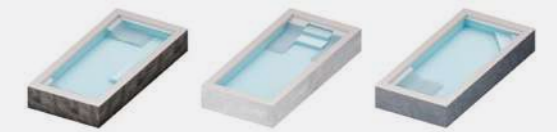

Finiture rivestimento Cover finishes

La struttura esterna in EPS può essere rifinita con una selezione di pitture basate sulla cartella colori RAL. Se i clienti preferiscono piastrelle, resine o mosaici, forniamo una struttura grezza pronta per la personalizzazione da parte di un piastrellista o di un artigiano.

The external EPS structure can be finished with a selection of paints based on the RAL color chart. If customers prefer tiles, resin, or mosaics, we provide a raw structure ready for customization by a tiler or artisan.

Vano tecnico Technical room

Il nostro vano tecnico, accessibile tramite le porte laterali, ospita la pompa con filtro a cartuccia per il ricircolo dell'acqua e la centralina di gestione. Offre inoltre la possibilità di integrare un riscaldatore elettrico, una lampada a raggi UV, un sistema di controllo automatico dei prodotti chimici e un'idromassaggio.

Our technical compartment, accessible through the side doors, houses the pump with cartridge filter for water recirculation and the control unit. It also offers the possibility to integrate an electric heater, UV lamp, automatic chemical control system, and a whirlpool feature.

Prodotto brevettato

Patented product