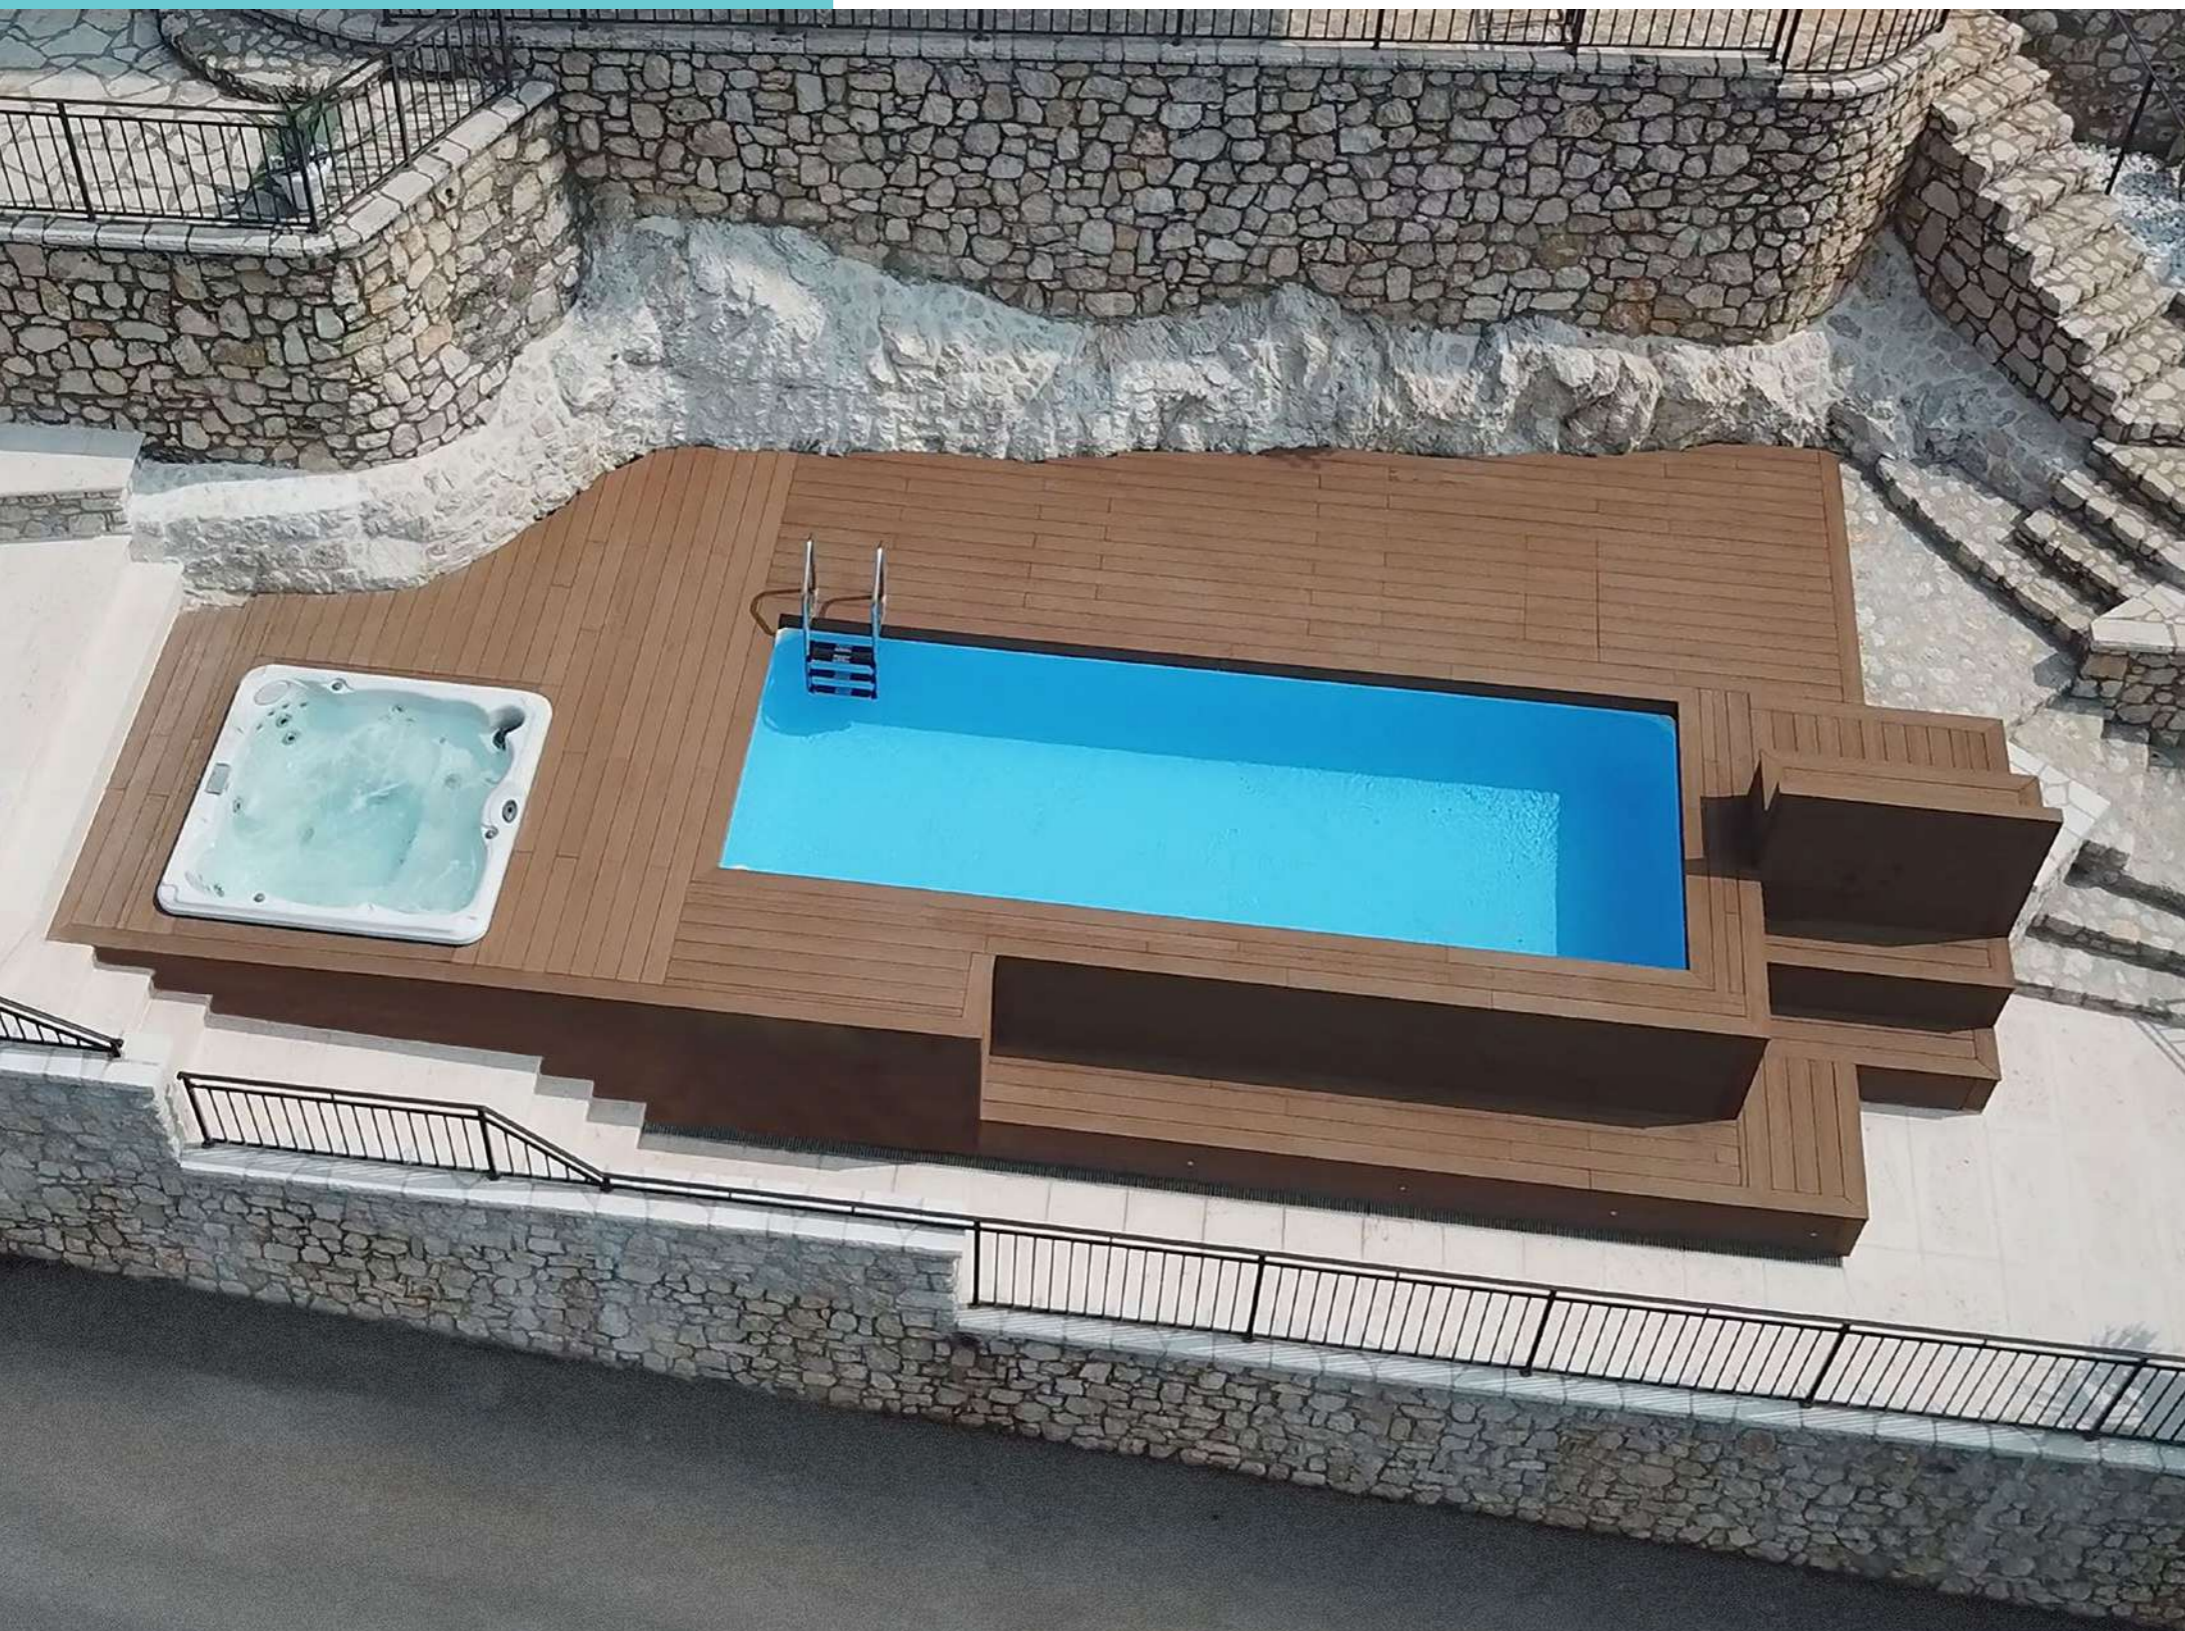

Piscine fuori terra

Above-ground pools

Esplora un'alternativa flessibile e accessibile con le nostre piscine fuori terra. Goditi il divertimento dell'acqua senza la necessità di una costosa installazione interrata.

Discover a flexible and affordable alternative with our above-ground pools. Enjoy the fun of water without the need for costly inground installation.

“

Immergiti in un mondo di meraviglia.

Dive into a world of wonder.

”