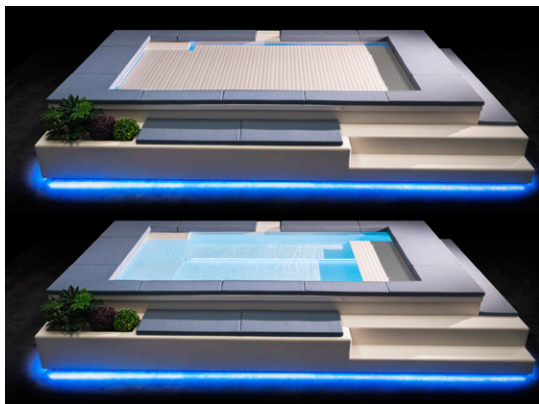

to da una struttura esterna in polistirene ad alta densità AE, rinforzata per massima solidità. Le finiture sono praticamente illimitate: è possibile personalizzare l'esterno con una ricca finitura materica (RAL a scelta) o rivestimenti di pregio come teak, ceramica tecnica o WPC, garantendo resistenza ineguagliabile a chimici e agenti atmosferici. Il comfort è assoluto grazie ai morbidi cuscini poggiatesta perimetrali in ecopelle nautica, con colore a scelta, per un relax che avvolge delicatamente.

FUNZIONALITÀ PROGETTATE SU MISURA

La vera forza di Spa Space® risiede nella completa personalizzazione interna ed esterna, pensata per architetti e progettisti. Progetta il tuo wellness integrato all'interno con gradini ergonomici, lettini e panche arricchite da massaggi Airpool e suggestive cascate. È dotata di riscaldamento elettrico, con mantenimento della temperatura ottimale gestito dalla copertura automatica a tapparella. Infine, è possibile creare scenari suggestivi con strip LED RGB installabili sia all'interno che all'esterno della vasca, per un'atmosfera perfetta. **Il nostro credo:** ogni persona merita un momento su misura, fatto di silenzio, luce, acqua e comfort. Per questo, ogni dettaglio è pensato per offrire un'esperienza autentica e rilassante, giorno dopo giorno.

DOVE SCOPRIRE SPA SPACE®

La nostra sede operativa si trova a Vazzola, in provincia di Treviso, in via Moretto 6. Operiamo su tutto il territorio italiano con 7 sedi espositive dove i nostri tecnici accolgono i clienti su appuntamento per un'esperienza di progettazione dedicata. Oltre a Vazzola, siamo presenti a Castelnuovo del Garda (VR), Trezzo d'Adda (MI), San Giorgio Monferrato (AL), Cascina (PI), Magione (PG) e Pomezia (RM). □